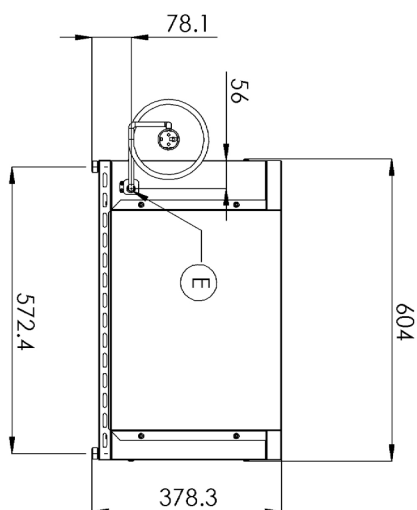

## Salamandr manuální 1 těleso posuvný rošt 230 V

<b>Model</b>	<b>Sap kód</b>	00003925
SE 40 M	<b>Skupina artiklů</b>	Salamandry

- Odjímatelná zadní stěna zařízení: Ano
- Šířka vnitřní části zařízení [mm]: 430
- Hloubka vnitřní části zařízení [mm]: 310
- Počet poloh roštu: 5

### Salamandr manuální 1 těleso posuvný rošt 230 V

<b>Model</b>	<b>Sap kód</b>	00003925
SE 40 M	<b>Skupina artiklů</b>	Salamandry

**1. Sap kód:**

00003925

**2. Šířka netto [mm]:**

604

**3. Hloubka netto [mm]:**

369

**4. Výška netto [mm]:**

378

**5. Hmotnost netto [kg]:**

14.00

**6. Šířka brutto [mm]:**

520

**7. Hloubka brutto [mm]:**

640

**8. Výška brutto [mm]:**

440

**9. Hmotnost brutto [kg]:**

15.00

**10. Typ spotřebiče:**

Elektrické zařízení

**11. Materiál:**