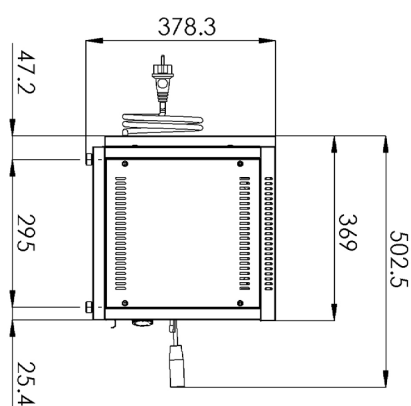

## Salamandr manuální 1 těleso posuvný rošt 230 V

<b>Model</b>	<b>Sap kód</b>	00003925
SE 40 M	<b>Skupina artiklů</b>	Salamandry

- Odjímatelná zadní stěna zařízení: Ano
- Šířka vnitřní části zařízení [mm]: 430
- Hloubka vnitřní části zařízení [mm]: 310
- Počet poloh roštu: 5

### Salamandr manuální 1 těleso posuvný rošt 230 V

<b>Model</b>	<b>Sap kód</b>	00003925
SE 40 M	<b>Skupina artiklů</b>	Salamandry

**1. Sap kód:**

00003925

**2. Šířka netto [mm]:**

604

**3. Hloubka netto [mm]:**

369

**4. Výška netto [mm]:**

378

**5. Hmotnost netto [kg]:**

14.00

**6. Šířka brutto [mm]:**

520

**7. Hloubka brutto [mm]:**

640

**8. Výška brutto [mm]:**

440

**9. Hmotnost brutto [kg]:**

15.00

**10. Typ spotřebiče:**

Elektrické zařízení

**11. Materiál:**