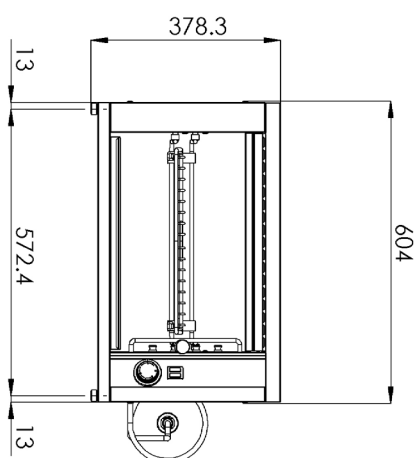

## Salamandr manuální 1 těleso posuvný rošt 230 V

<b>Model</b>	<b>Sap kód</b>	00003925
SE 40 M	<b>Skupina artiklů</b>	Salamandry

- Odjímatelná zadní stěna zařízení: Ano
- Šířka vnitřní části zařízení [mm]: 430
- Hloubka vnitřní části zařízení [mm]: 310
- Počet poloh roštu: 5

### Salamandr manuální 1 těleso posuvný rošt 230 V

<b>Model</b>	<b>Sap kód</b>	00003925
SE 40 M	<b>Skupina artiklů</b>	Salamandry

**1. Sap kód:**

00003925

**2. Šířka netto [mm]:**

604

**3. Hloubka netto [mm]:**

369

**4. Výška netto [mm]:**

378

**5. Hmotnost netto [kg]:**

14.00

**6. Šířka brutto [mm]:**

520

**7. Hloubka brutto [mm]:**

640

**8. Výška brutto [mm]:**

440

**9. Hmotnost brutto [kg]:**

15.00

**10. Typ spotřebiče:**

Elektrické zařízení

**11. Materiál:**